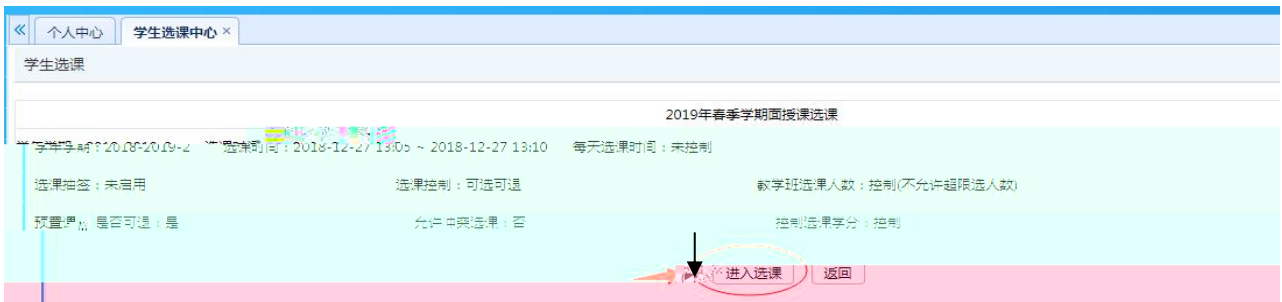

浏览器地址栏: 172.26.0.187/jsxsd/

湖南文理学院 教学一体化服务平台  
HUNAN UNIVERSITY OF ARTS AND SCIENCE

用户登录

请输入账号

请输入密码

忘记密码

登录

温馨提示: 推荐使用IE9以上浏览器以及360极速模式。

领先的数字一体化平台

选课学分情况

**公选课选课**

本学期选课学分/门数要求及已选情况							
	最高总学分	专业内跨年级选课(控制)		跨专业选课(控制)		校公共选修课选课(控制)	
		学分	门数	学分	门数	学分	门数
设置(控制)要求	不控制	不控制	不控制	不控制	不控制	2	1
已选统计	20.0	0.0	0	0.0	0	0.0	0

快捷导航：教学院（部）

党群机构

行政教辅机构

信息系统