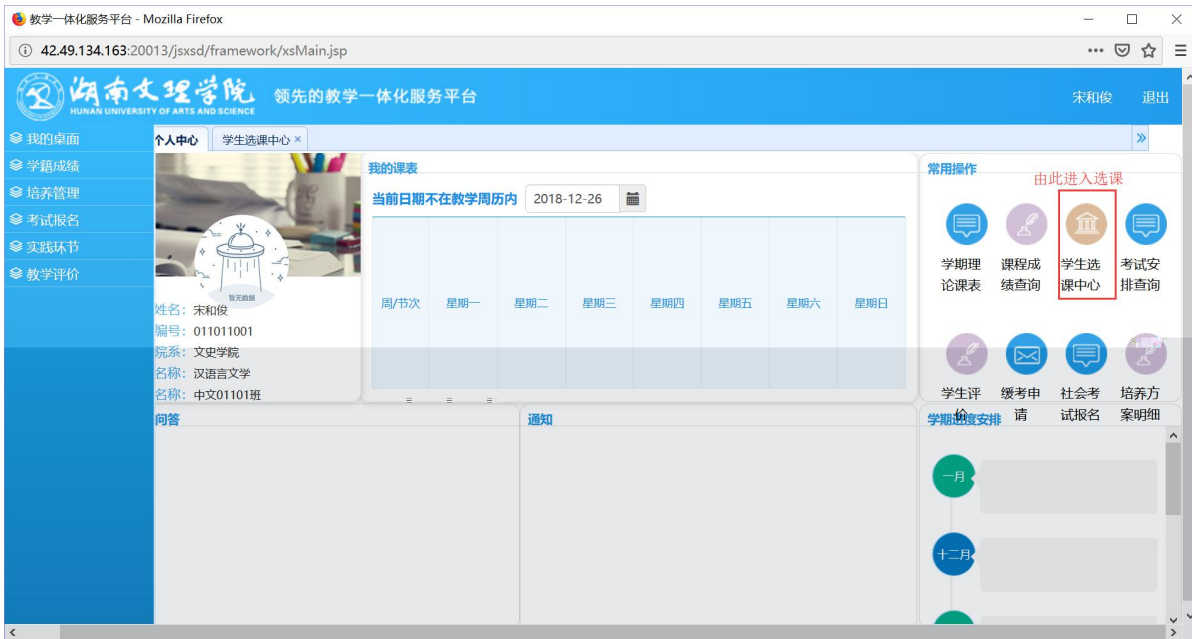

浏览器地址栏: 172.26.0.187/jsxsd/

湖南文理学院 教学一体化服务平台  
HUNAN UNIVERSITY OF ARTS AND SCIENCE

用户登录

请输入账号

请输入密码

忘记密码

登录

温馨提示: 推荐使用IE9以上浏览器以及360极速模式。

领先的数字一体化平台

选课学分情况

**公选课选课**

本学期选课学分/门数要求及已选情况							
	最高总学分	专业内跨年级选课(控制)		跨专业选课(控制)		校公共选修课选课(控制)	
		学分	门数	学分	门数	学分	门数
设置(控制)要求	不控制	不控制	不控制	不控制	不控制	2	1
已选统计	20.0	0.0	0	0.0	0	0.0	0

快捷导航：教学院（部）

党群机构

行政教辅机构

信息系统